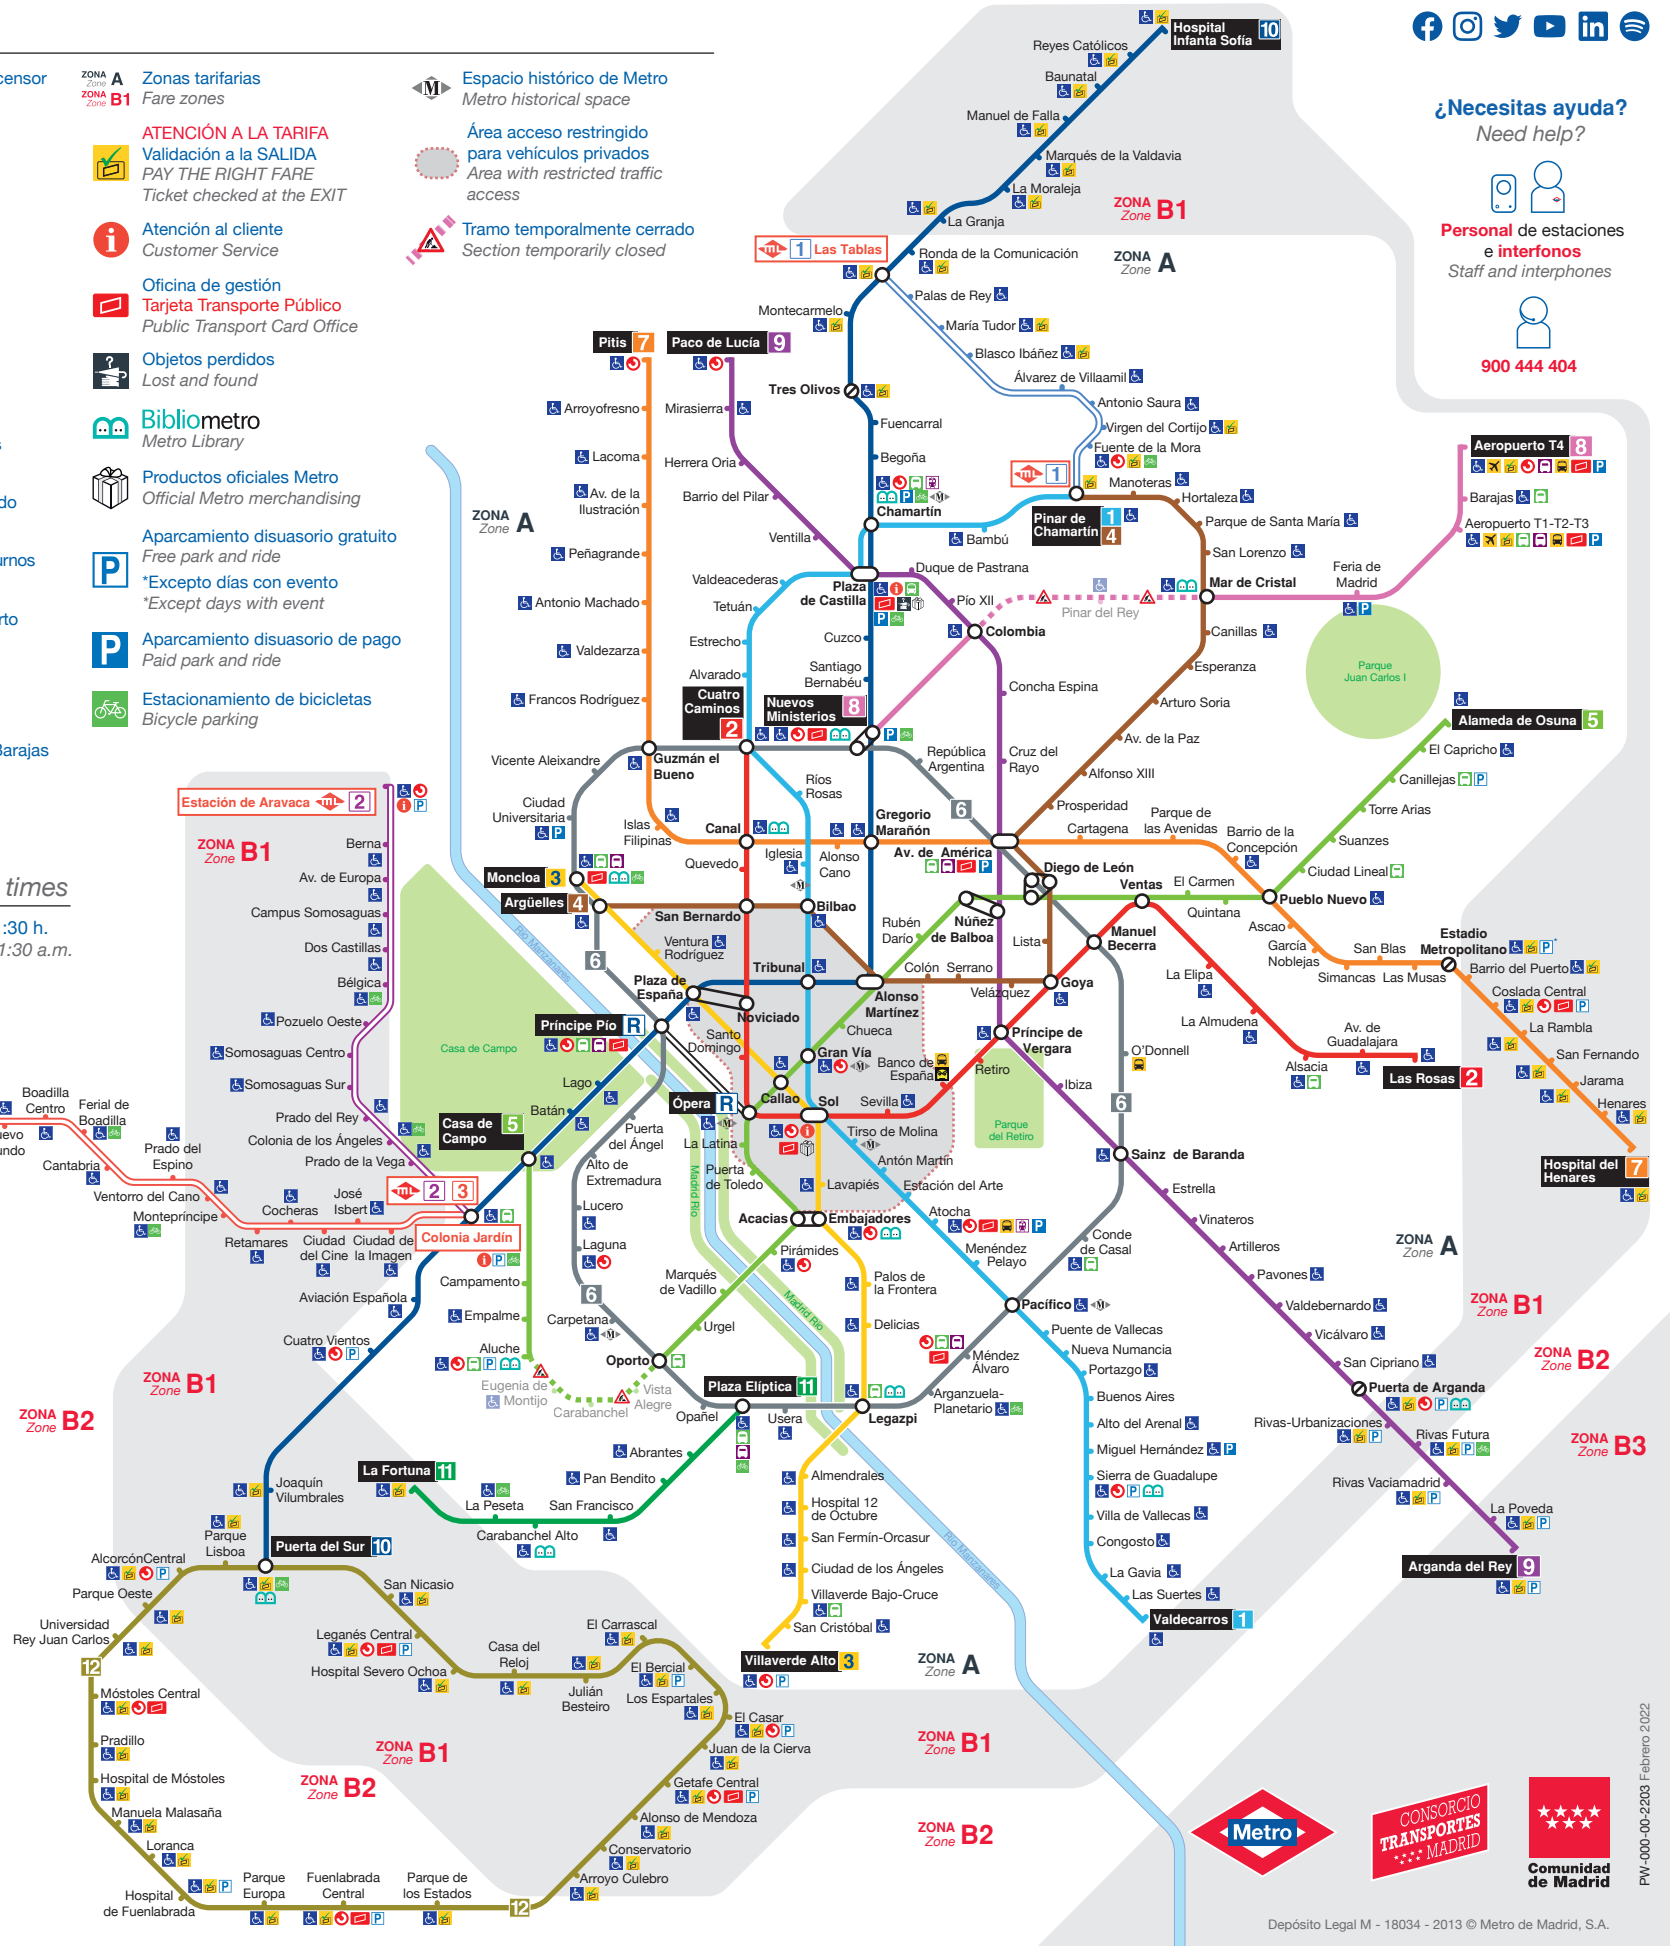

Estación de tren
Railway station

Aeropuerto / Airport
Adolfo Suárez Madrid-Barajas

ZONA A
ZONA B1
Zonas tarifarias
Fare zones

ATENCIÓN A LA TARIFA
Validación a la SALIDA
PAY THE RIGHT FARE
Ticket checked at the EXIT

Atención al cliente
Customer Service

Oficina de gestión
Tarjeta Transporte Público
Public Transport Card Office

Objetos perdidos
Lost and found

Bibliometro
Metro Library

Productos oficiales Metro
Official Metro merchandising

Aparcamiento disuasorio gratuito
Free park and ride

Aparcamiento disuasorio de pago
Paid park and ride

Estacionamiento de bicicletas
Bicycle parking

Espacio histórico de Metro
Metro historical space

Área acceso restringido para vehículos privados
Area with restricted traffic access

Tramo temporalmente cerrado
Section temporarily closed

¿Necesitas ayuda?
Need help?

Personal de estaciones e interfonos
Staff and interphones

900 444 404

HORARIO Opening times

Todos los días de 06:00 a 01:30 h.
Every day from 6:00 a.m. to 1:30 a.m.

3 Puerta de Boadilla

1 Pinar de Chamartín

2 Las Rosas

3 Villaverde Alto

4 Argüelles

5 Alameda de Osuna

6 Circular

7 Hospital del Henares

8 Pitis

9 Nuevos Ministerios

10 Aeropuerto T4

11 Paco de Lucía

12 Arganda del Rey

10 Hospital Infanta Sofía

11 Puerta del Sur

12 Plaza Elíptica

12 La Fortuna

12 MetroSur

12 Ópera

12 Príncipe Pío

1 Pinar de Chamartín

2 Las Tablas

2 Colonia Jardín

3 Estación de Aravaca

3 Puerta de Boadilla

Depósito Legal M - 18034 - 2013 © Metro de Madrid, S.A.

PW-000-00-2203 Febrero 2022